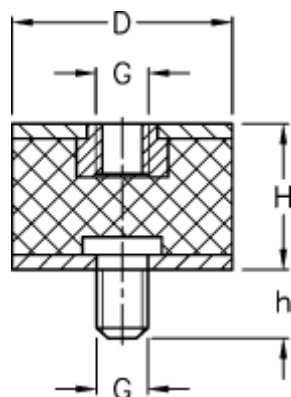

Varenummer: 51201039051060
Beskrivelse: KLEE Vibrationsdæmper type 2
15-13-2, M4/M4x12, NBR - 57 shore

Mål

D = 15
G = M4
h = 12
H = 13